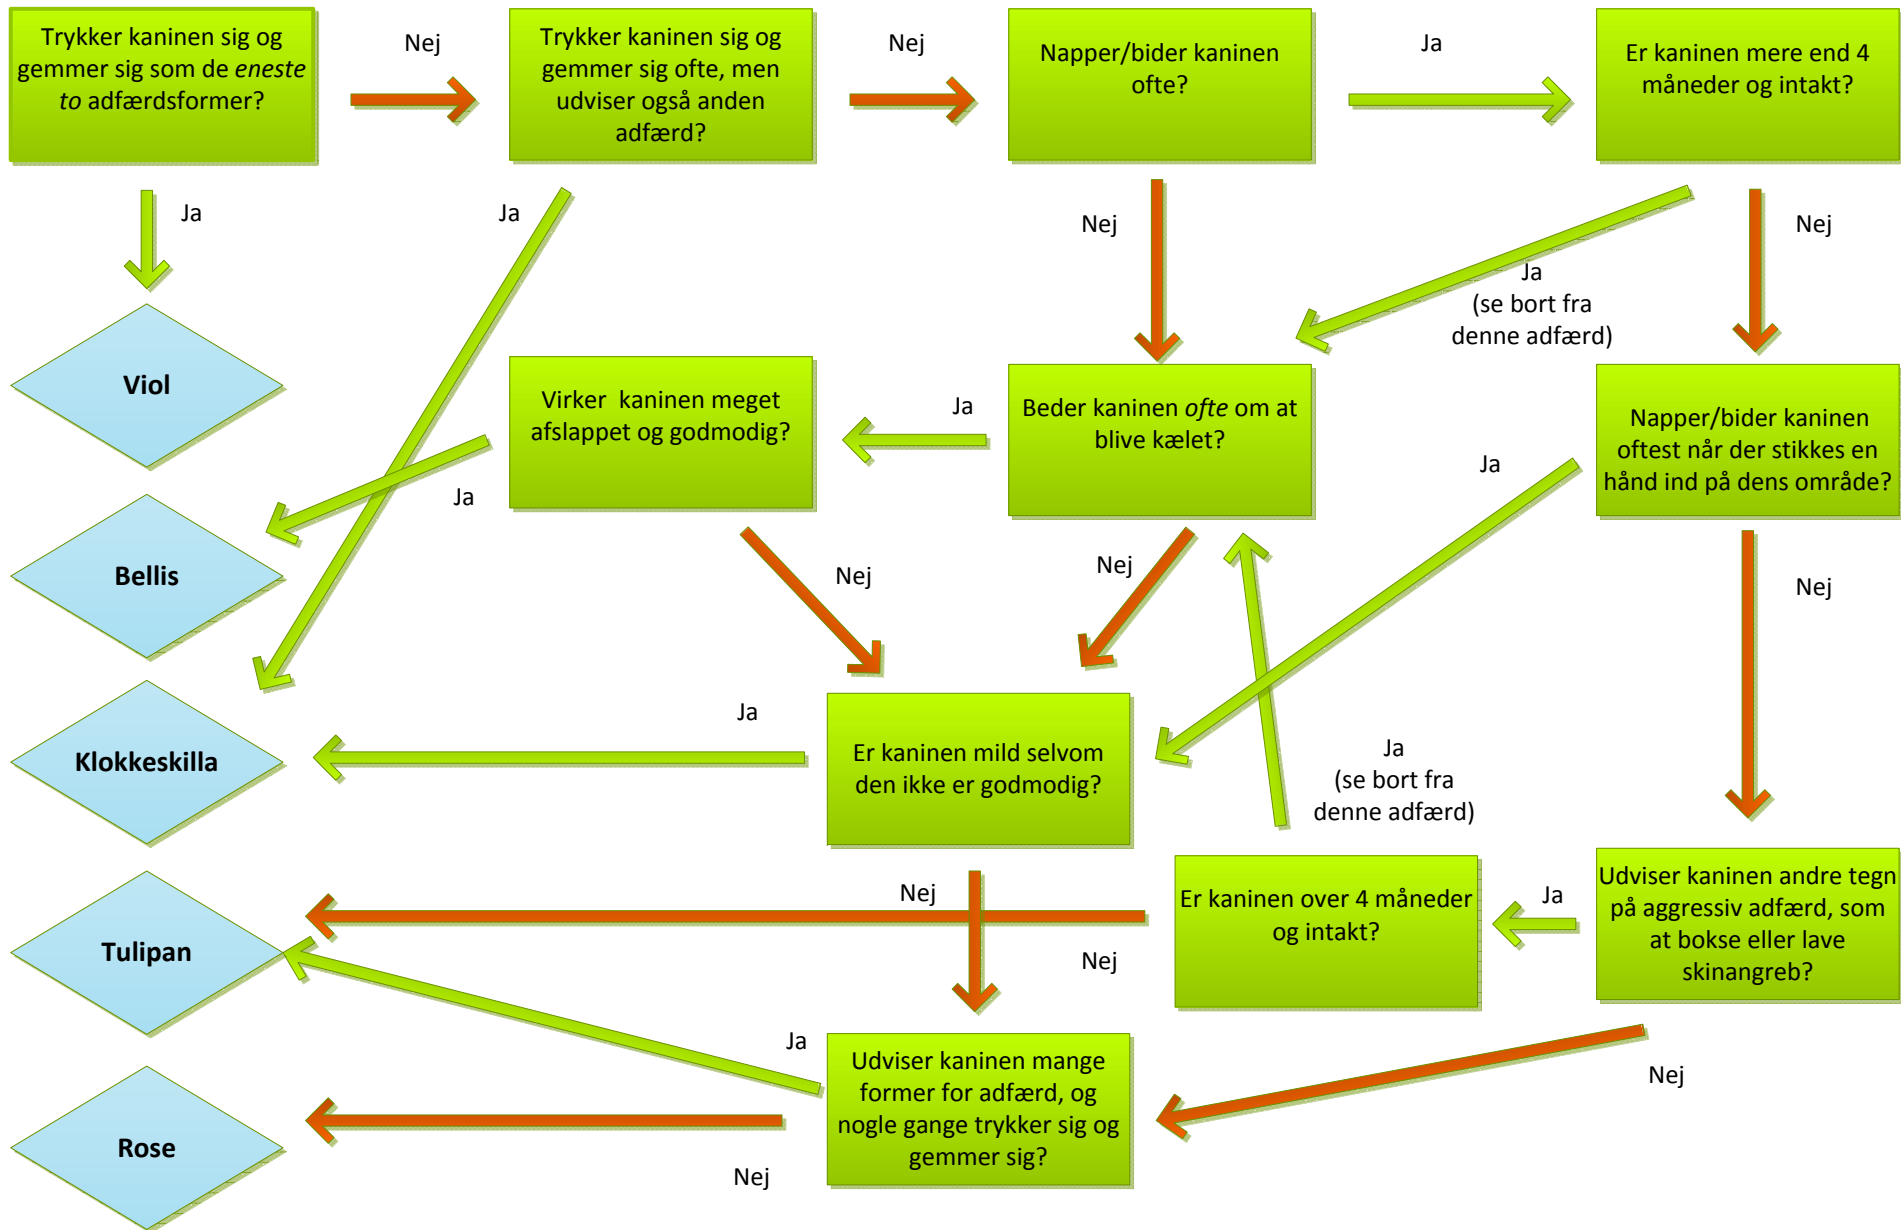

Vurdering af kaninens personlighed

(kaniner på internater i den første periode)

Skemaet er baseret på "Flower Rabbits" af Lucille Moore, Debby Widolf, og Kathy Smith og udarbejdet af Kaninhåndbogen